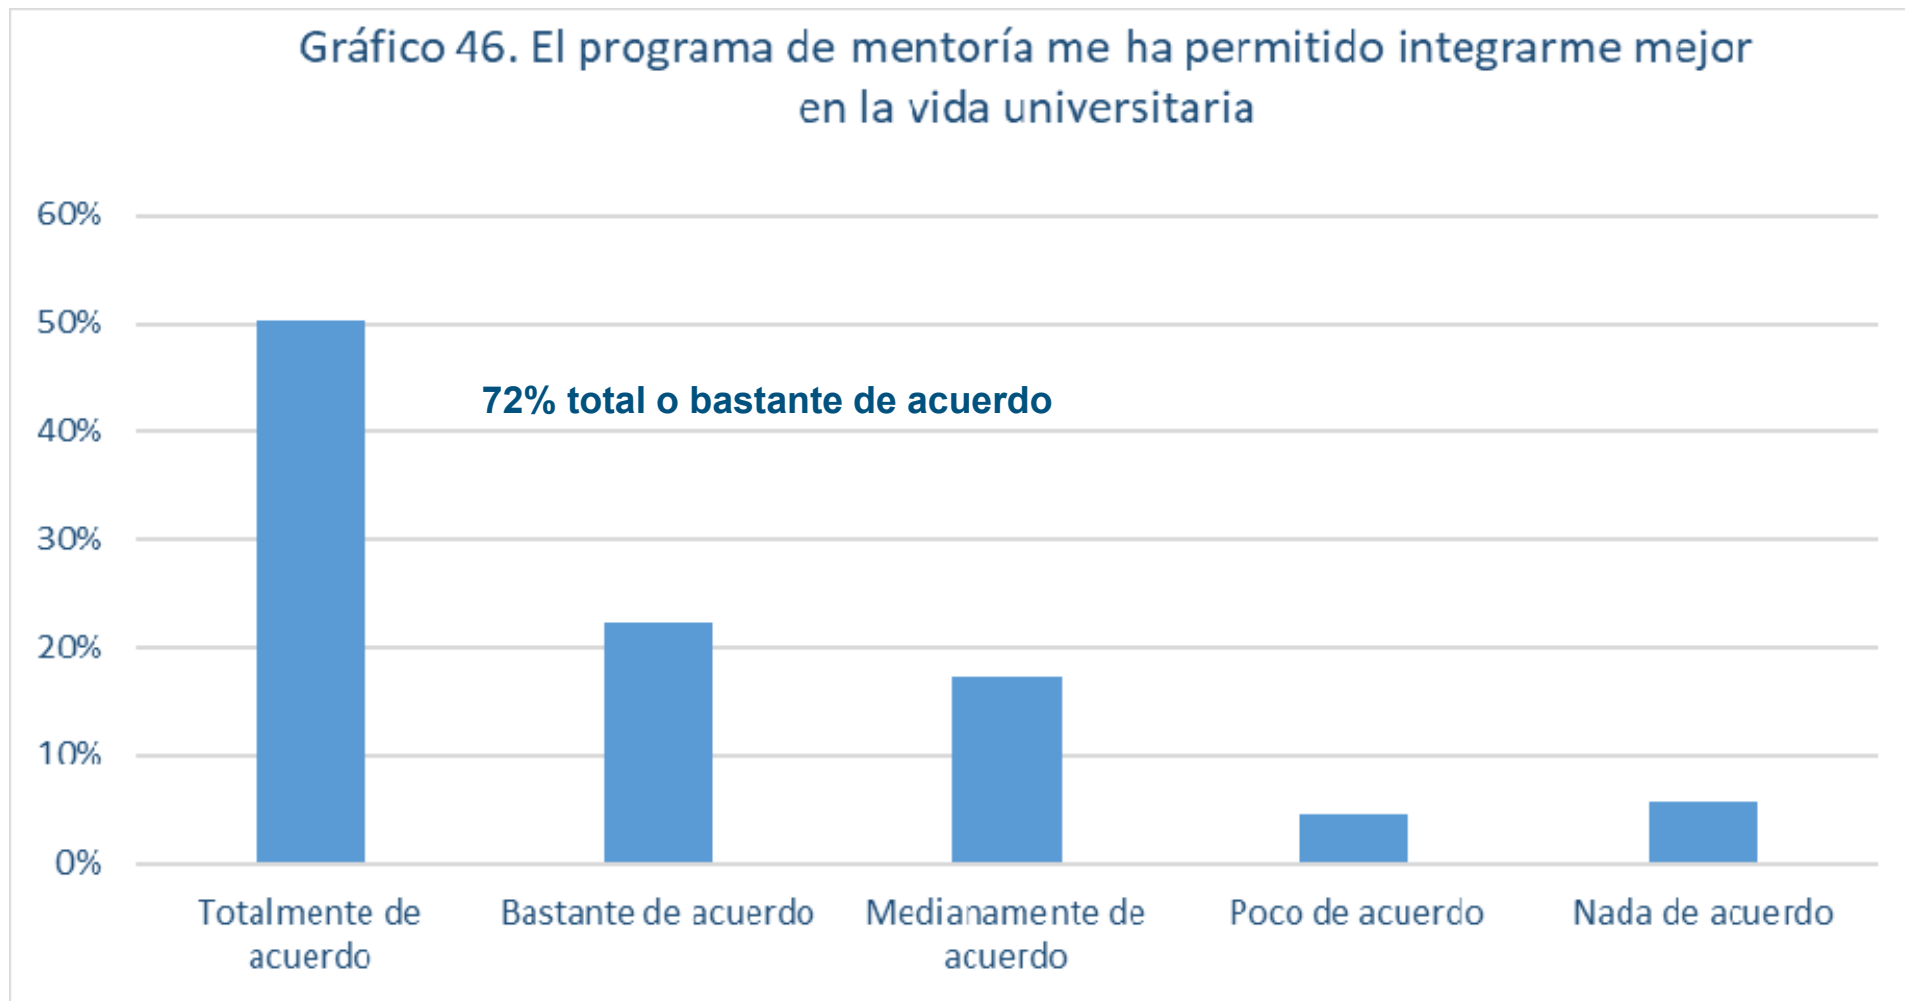

Propuestas de mejora de los/as estudiantes mentores/as

Realizar una primera reunión de todos los mentores y mentorizados

Más seminarios

Mayor promoción del programa

Más reuniones con los profesores tutores

Facilitar a los alumnos mentores alguna otra vía para contactar con los alumnos mentorizados

ESTUDIANTES MENTORIZADOS/AS

PROGRAMA DE MENTORÍA-ULPGC – Resultados Mentorizados/as

PROGRAMA DE MENTORÍA-ULPGC – Resultados Mentorizados/as

PROGRAMA DE MENTORÍA-ULPGC – Resultados Mentorizados/as

Gráfico 46. El programa de mentoría me ha permitido integrarme mejor en la vida universitaria

PROGRAMA DE MENTORÍA-ULPGC – Resultados Mentorizados/as