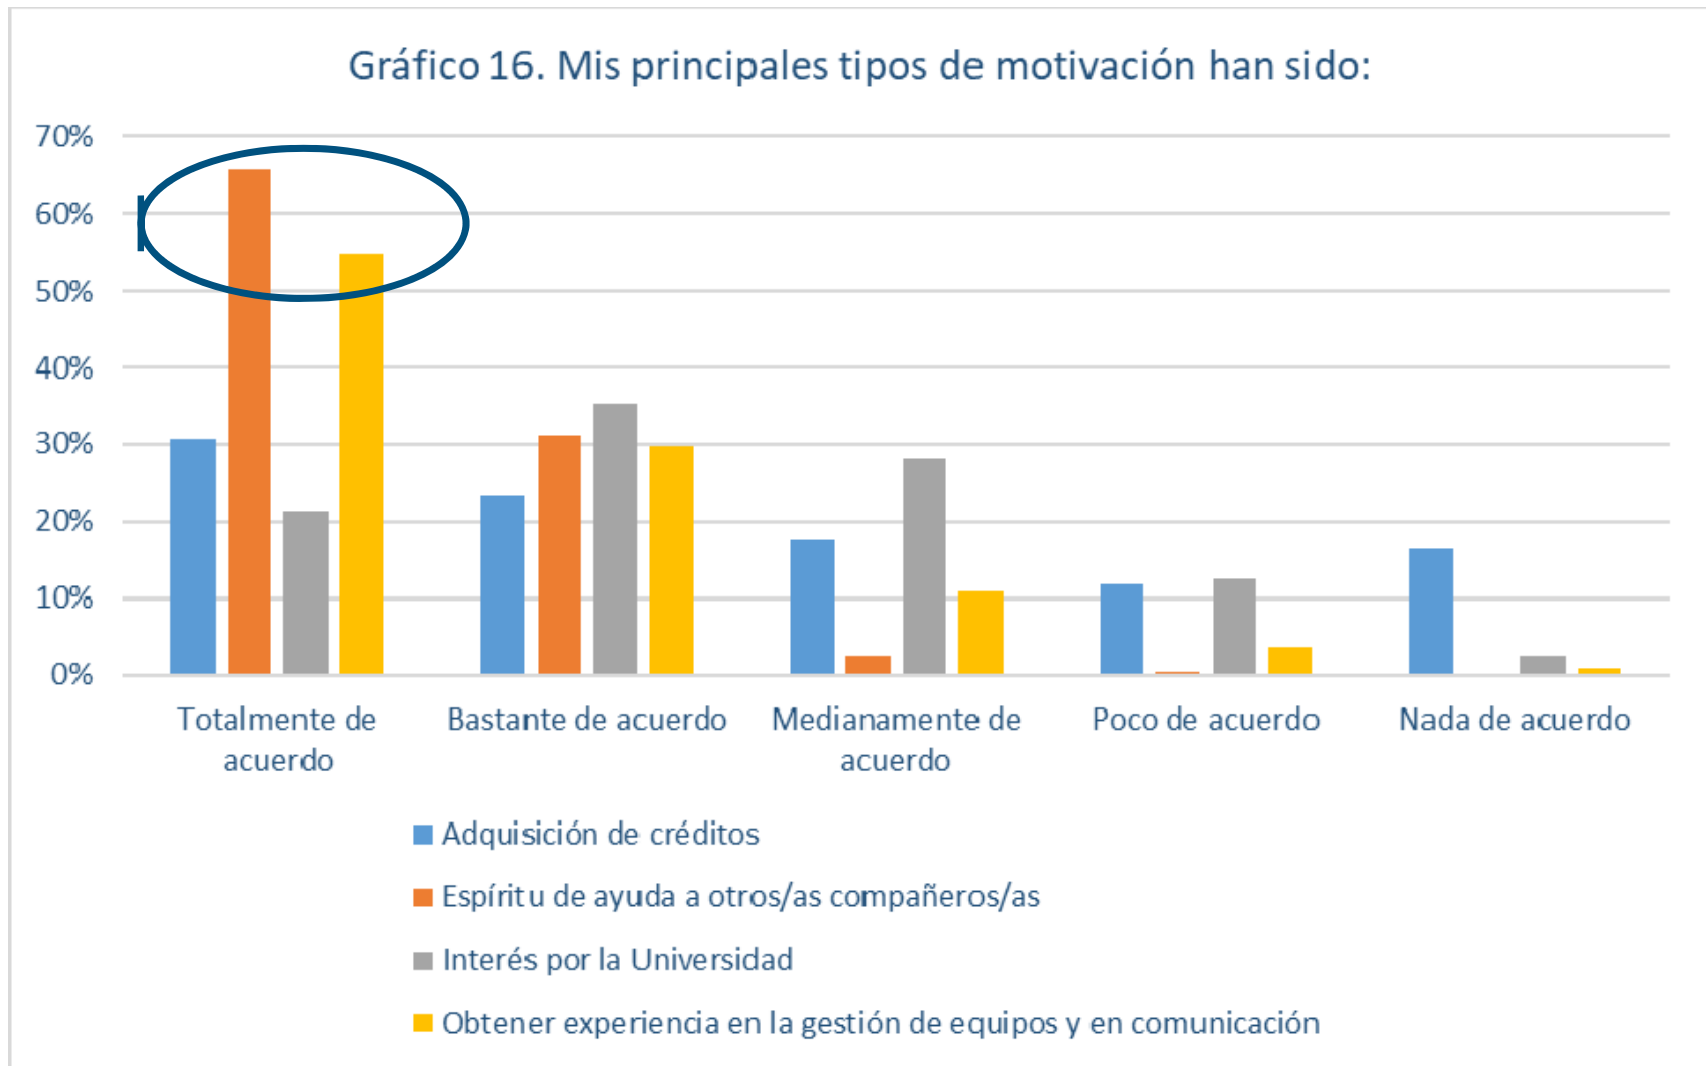

PROGRAMA DE MENTORÍA-ULPGC – Resultados Mentores/as