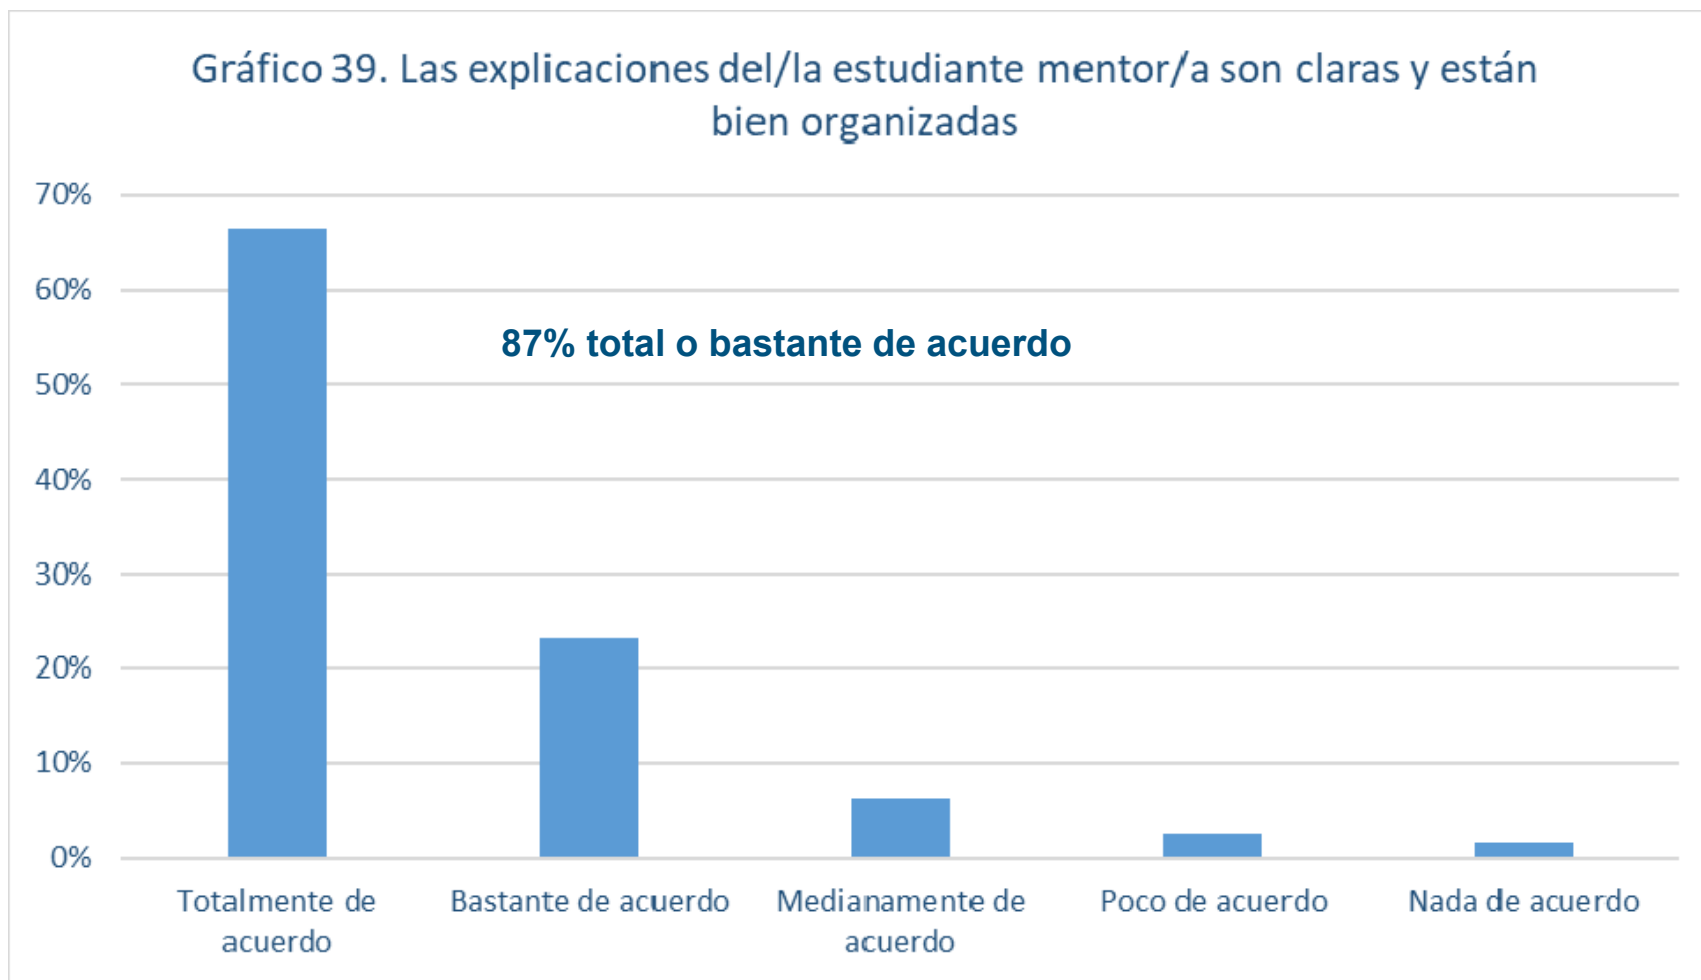

Propuestas de mejora de los/as estudiantes mentores/as

Realizar una primera reunión de todos los mentores y mentorizados

Más seminarios

Mayor promoción del programa

Más reuniones con los profesores tutores

Facilitar a los alumnos mentores alguna otra vía para contactar con los alumnos mentorizados

ESTUDIANTES MENTORIZADOS/AS

PROGRAMA DE MENTORÍA-ULPGC – Resultados Mentorizados/as

PROGRAMA DE MENTORÍA-ULPGC – Resultados Mentorizados/as

PROGRAMA DE MENTORÍA-ULPGC – Resultados Mentorizados/as

Gráfico 46. El programa de mentoría me ha permitido integrarme mejor en la vida universitaria

PROGRAMA DE MENTORÍA-ULPGC – Resultados Mentorizados/as