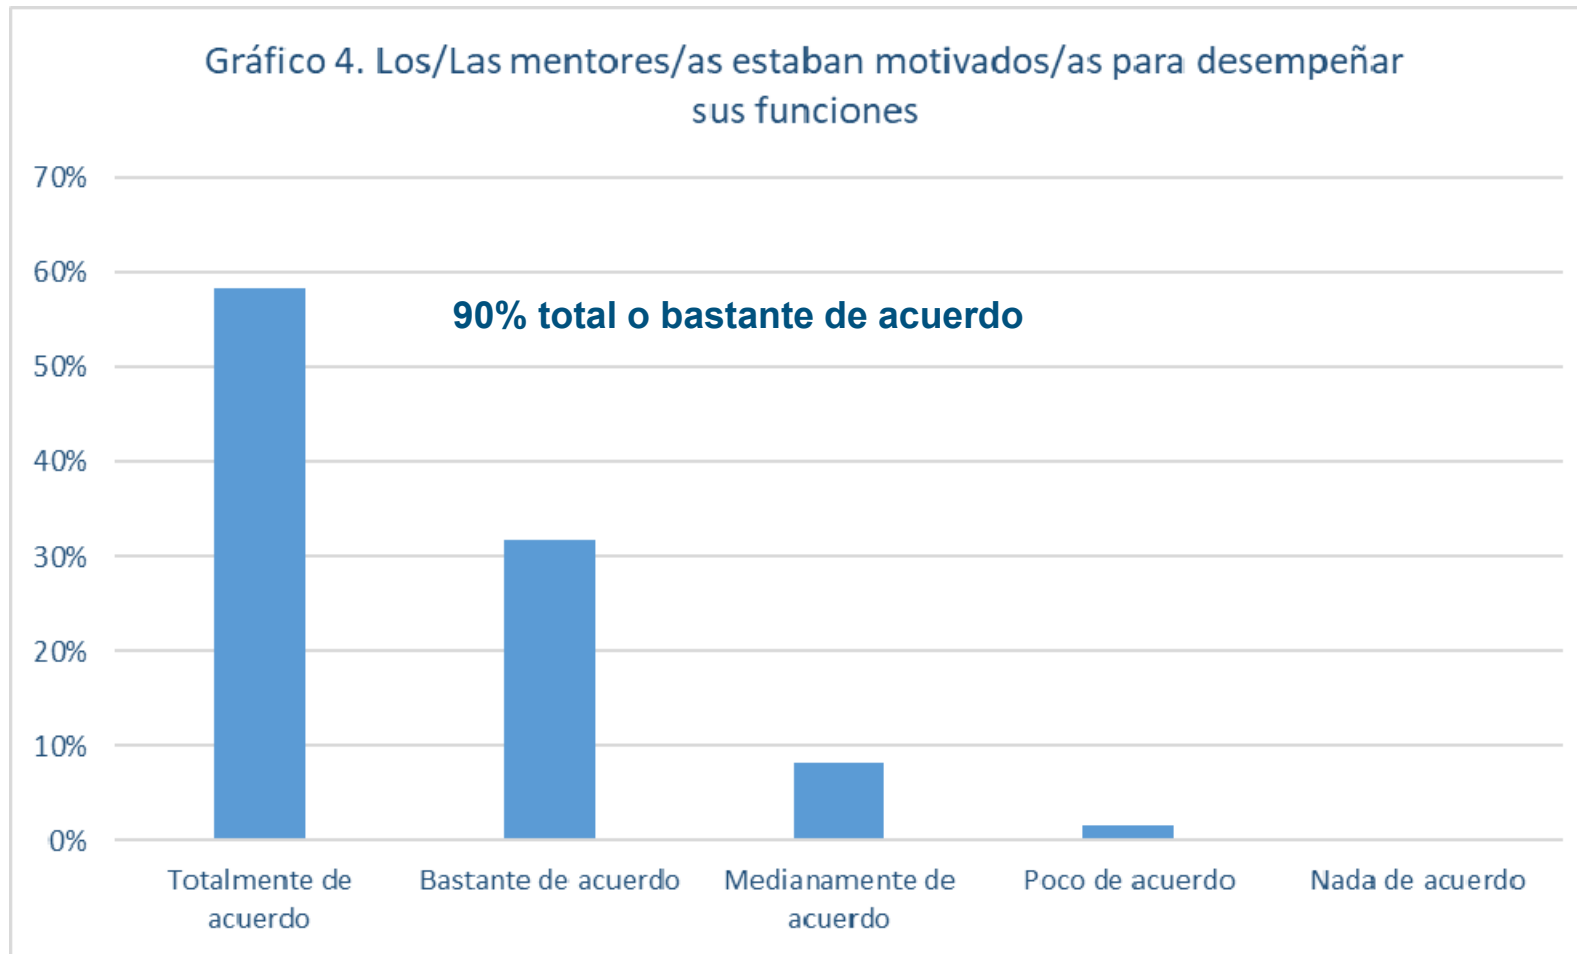

PROGRAMA DE MENTORÍA-ULPGC – Participación en encuestas

- 99% de los/as profesores/as tutores/as
- 60% de los/as estudiantes mentores/as
- 36% de los/as estudiantes mentorizados/as

TUTORES/AS

PROGRAMA DE MENTORÍA-ULPGC – Resultados Tutores/as

PROGRAMA DE MENTORÍA-ULPGC – Resultados Tutores/as

Gráfico 9. Considerando todo lo anterior y la opinión global sobre la actividad desarrollada, recomendaría que se promoviera la continuidad de este programa en los próximos cursos