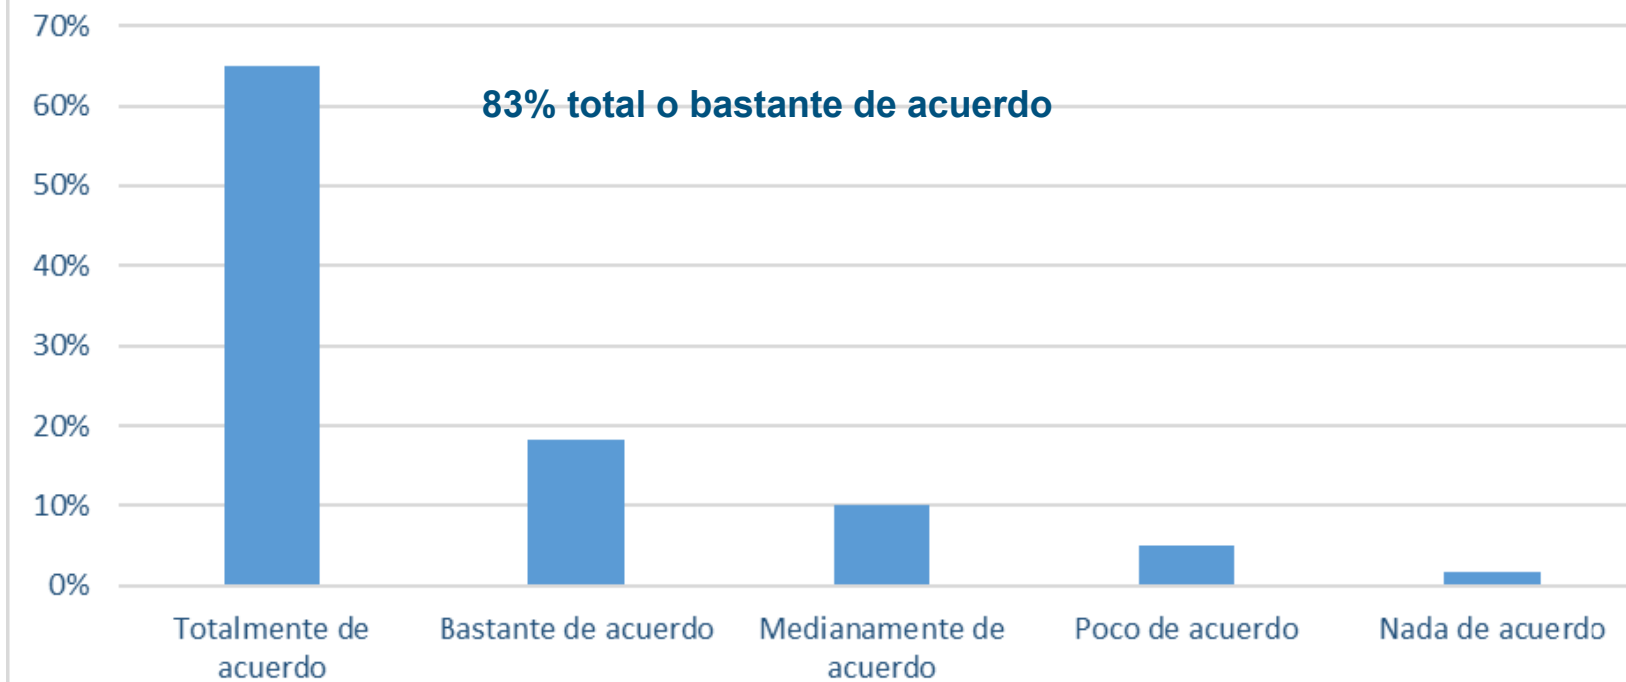

ULPGC
Universidad de
Las Palmas de
Gran Canaria

Programa de Mentoría-ULPGC

Acto de reconocimiento de la
labor de los/as mentores/as

PROGRAMA DE MENTORÍA-ULPGC – Participación en el programa

- 67 Profesores/as tutores/as
- 388 estudiantes mentores/as
- 1.197 estudiantes mentorizados/as

PROGRAMA DE MENTORÍA-ULPGC – Participación en encuestas

- 99% de los/as profesores/as tutores/as
- 60% de los/as estudiantes mentores/as
- 36% de los/as estudiantes mentorizados/as

TUTORES/AS

PROGRAMA DE MENTORÍA-ULPGC – Resultados Tutores/as

PROGRAMA DE MENTORÍA-ULPGC – Resultados Tutores/as

Gráfico 9. Considerando todo lo anterior y la opinión global sobre la actividad desarrollada, recomendaría que se promoviera la continuidad de este programa en los próximos cursos