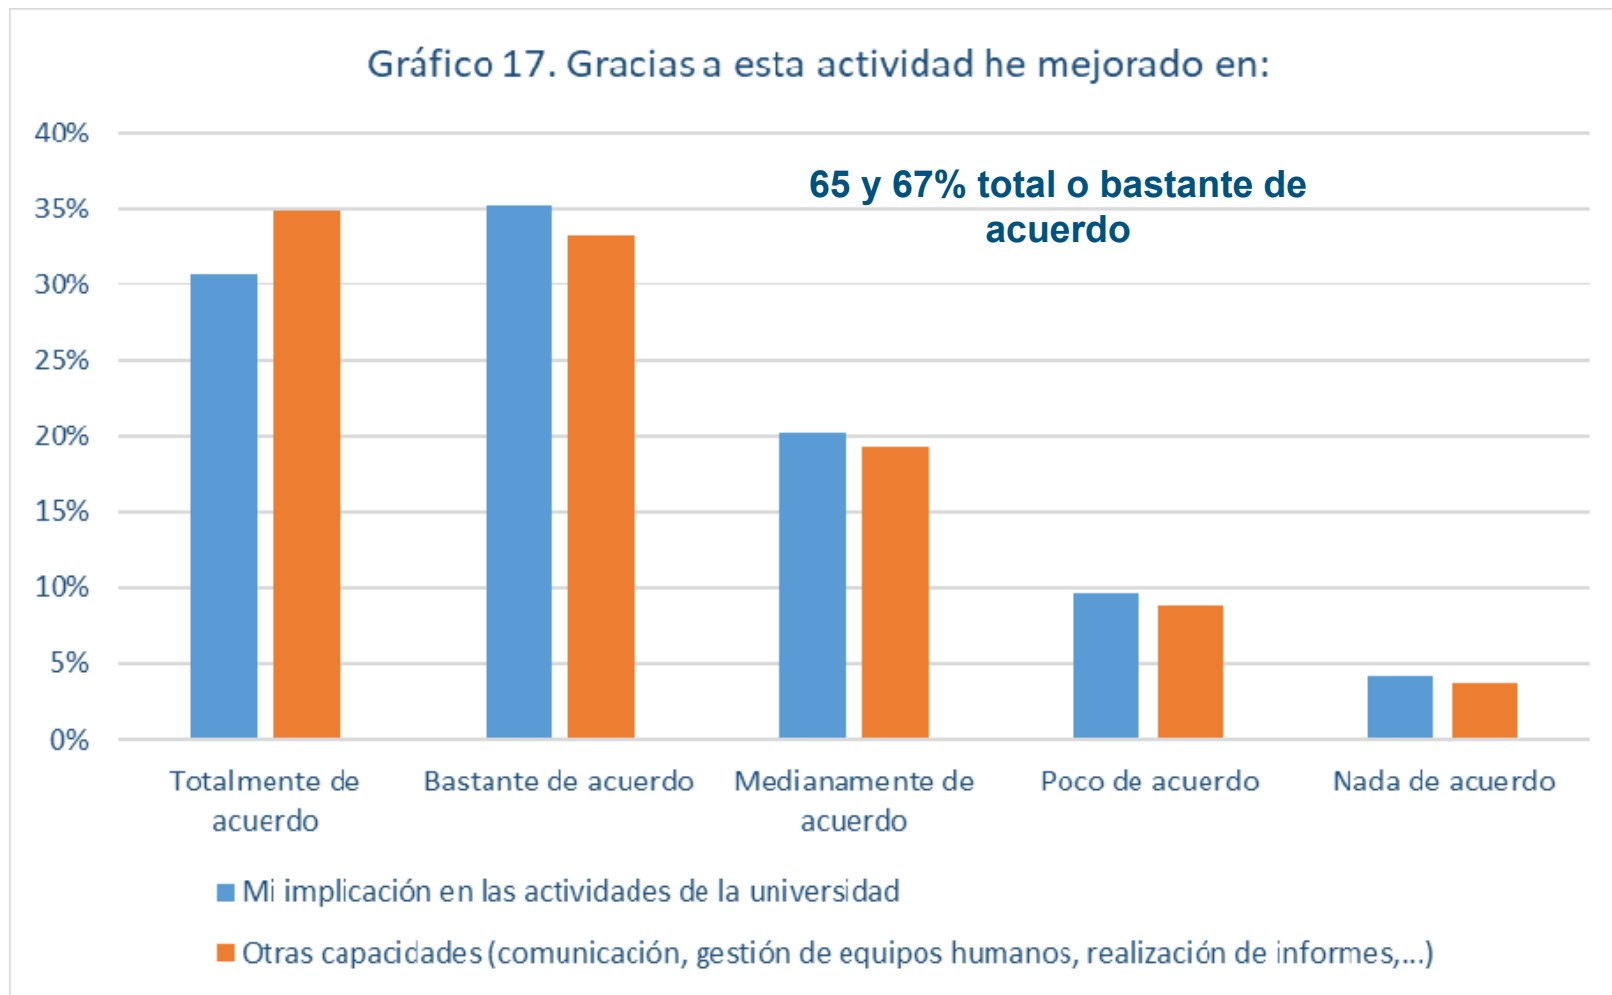

PROGRAMA DE MENTORÍA-ULPGC – Resultados Tutores/as

Gráfico 9. Considerando todo lo anterior y la opinión global sobre la actividad desarrollada, recomendaría que se promoviera la continuidad de este programa en los próximos cursos

PROGRAMA DE MENTORÍA-ULPGC – Resultados Tutores/as

Propuestas de mejora de los/as profesores/as tutores/as
Potenciar la participación de los mentorizados
Mejorar la comunicación entre estudiantes del programa
Crear un encuentro inicial entre estudiantes
Mayor formación para los mentores

ESTUDIANTES MENTORES/AS

PROGRAMA DE MENTORÍA-ULPGC – Resultados Mentores/as

PROGRAMA DE MENTORÍA-ULPGC – Resultados Mentores/as

PROGRAMA DE MENTORÍA-ULPGC – Resultados Mentores/as

PROGRAMA DE MENTORÍA-ULPGC – Resultados Mentores/as